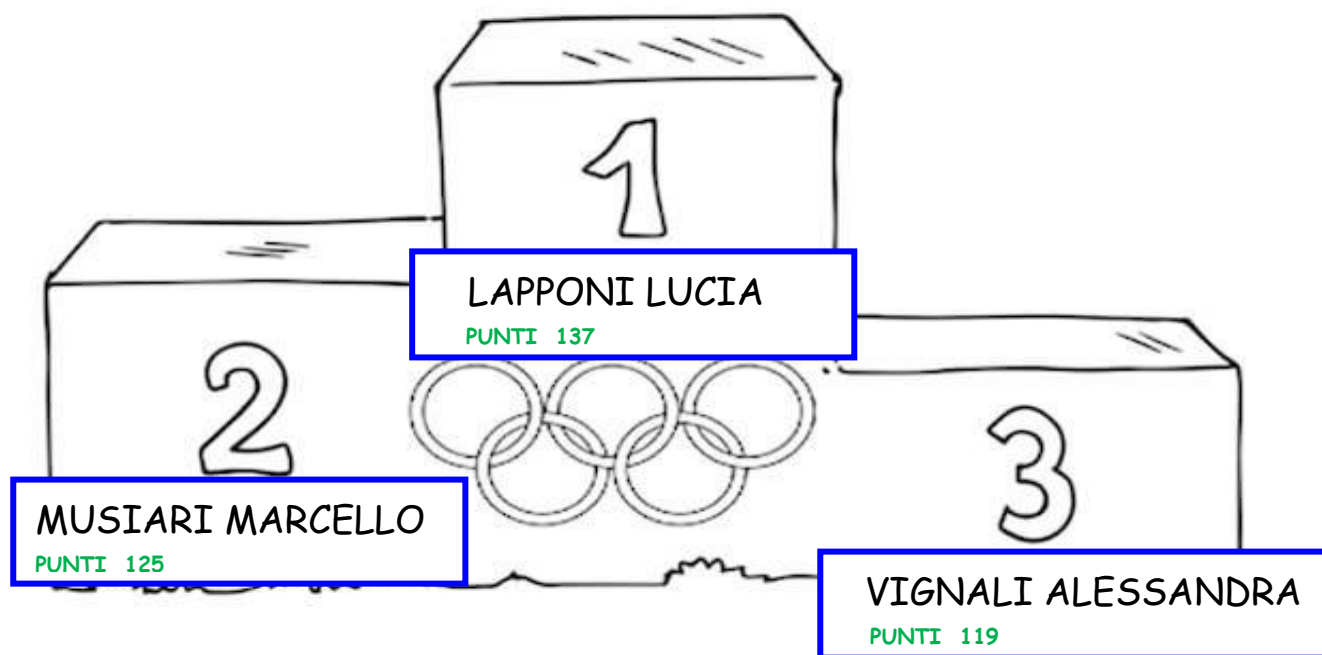

CLASSIFICA WALKER+ATTIVO STAGIONE SPORTIVA 2021-2022

DI SEGUITO LA CLASSIFICA GENERALE:

CL.	PARTECIPANTI	PUNTI
4	FERRETTI FRANCESCA	94
5	ROSSELLI PATRIZIA	89
6	CORAZZA PAOLO	88
7	GABELLI PAOLO	85
8	MICOZZI ALESSANDRA	84
8	MATTIOLI LUCIA	84
10	RICCO' CORINNA	79
11	MAZZARI LUCIA	78
12	GELFI ELISABETTA	71
13	DAVID CELINA	68
14	CATELLANI GIOVANNI	67
15	LANDINI DANIELE	63
16	FABRIZIO (SABI)	61
17	MARINA (SABI)	57
18	BASTONI GIOVANNA	53
19	AGOSTI BARBARA	48
19	SIMONETTA (SABI)	48
21	CONTINI SIMONA (SAB)	47
22	PORRINO TATIANA	45
22	GIORDANI ANDREA	45
24	ANDREI PIERRE	44
25	ROSSANA (SABI)	40
26	CORAZZA JACOPO	38
27	CENCI MARINA	36
28	ROBERTO (SABI)	34
29	BERTOLINI BARBARA	32
30	OPSI FRANCESCA	30
31	PAGLIARINI ALESSANDRA	29
32	FERRARI DAVIDE	27
33	PELLEGRINI VINCENZO	21
34	FAGGI MARCO	20
35	TANZI ENRICA	19
35	FARASINI CARLA	19
37	M.GRAZIA	18
38	MARZIA (SABI)	17
39	SPARACINO MAURIZIO	16
40	DELLAPINA M.GRAZIA	15
40	GLENDIA (SABI)	15

42	DAELLI LORENZA		13
42	URANGI ROBERTA		13
44	FONTANA ALICE		11
45	SANTOJANNI STEFANIA		10
46	SANDRA (SABI)		9
47	DAL MONTE PAOLA		8
48	GIANLUCA (SABI)		7
49	LORY (SABI)		6
49	PIERPAOLO		6
49	ANTONELA		6
49	DALLATANA LUCIA		6
49	SOMENZI MARGHERITA		6
49	BIANCHI ROBERTO		6
49	ZAGNONI SARA		6
56	PAOLO (SABI)		4
57	VIVANA		3
57	MORINI MARCO		3
57	ALBERTO		3
60	GABRIELLA		2
61	ERRICO LUISA		1
61	ALMA		1